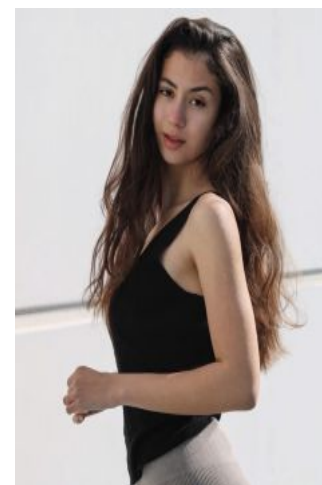

Lina R.

+49 (0)6128 970 855
+49 (0)171 620 7091

BIRDCAGE
MODEL MANAGEMENT

info@birdcage-models.de
www.birdcage-models.de

HEIGHT 179 cm CHEST 83 cm WAIST 61 cm HIP 89 cm HAIRCOLOR brown
EYECOLOR brown