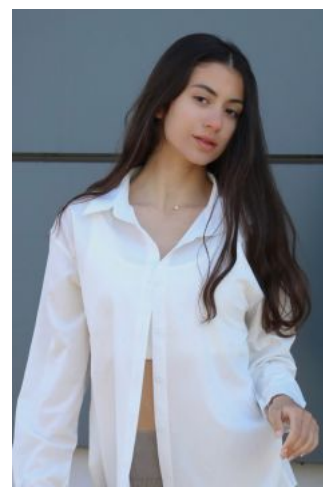

Lina R.

+49 (0)6128 970 855
+49 (0)171 620 7091

BIRDCAGE
MODEL MANAGEMENT

info@birdcage-models.de
www.birdcage-models.de

HEIGHT 179 cm CHEST 83 cm WAIST 61 cm HIP 89 cm HAIRCOLOR brown
EYECOLOR brown