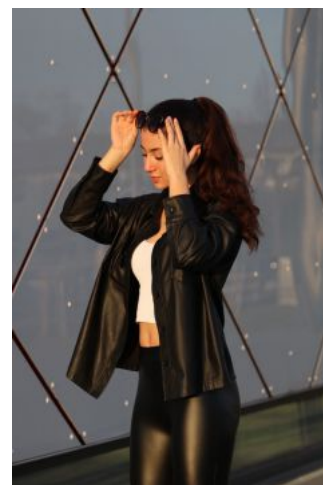

Lina R.

+49 (0)6128 970 855
+49 (0)171 620 7091

BIRDCAGE
MODEL MANAGEMENT

info@birdcage-models.de
www.birdcage-models.de

HEIGHT 179 cm CHEST 83 cm WAIST 61 cm HIP 89 cm HAIRCOLOR brown
EYECOLOR brown