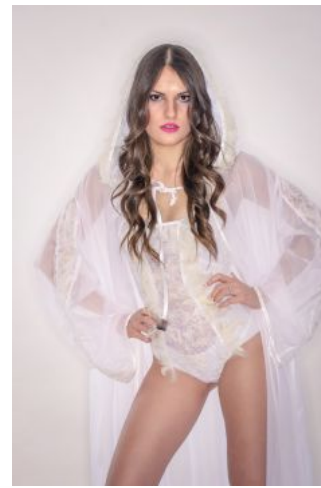

Sonja-Marie K.

+49 (0)6128 970 855
+49 (0)171 620 7091

BIRDCAGE
MODEL MANAGEMENT

info@birdcage-models.de
www.birdcage-models.de

HEIGHT 176 cm CHEST 86 cm WAIST 64 cm HIP 93 cm HAIRCOLOR brown
EYECOLOR brown