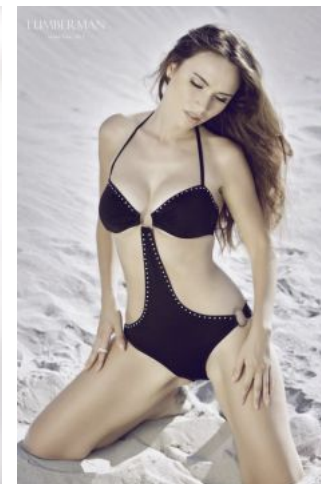

Elina L.

+49 (0)6128 970 855
+49 (0)171 620 7091

BIRDCAGE
MODEL MANAGEMENT

info@birdcage-models.de
www.birdcage-models.de

HEIGHT 168 cm CHEST 86 cm WAIST 60 cm HIP 90 cm HAIRCOLOR brown
EYECOLOR brown