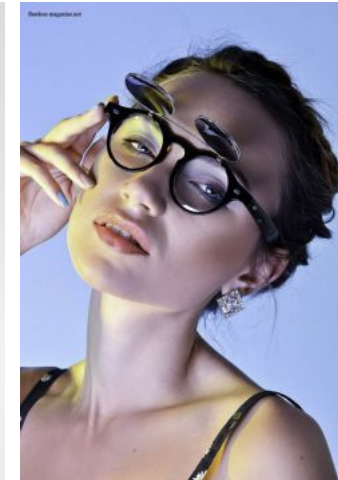

Elina L.

+49 (0)6128 970 855
+49 (0)171 620 7091

BIRDCAGE
MODEL MANAGEMENT

info@birdcage-models.de
www.birdcage-models.de

HEIGHT 168 cm CHEST 86 cm WAIST 60 cm HIP 90 cm HAIRCOLOR brown
EYECOLOR brown