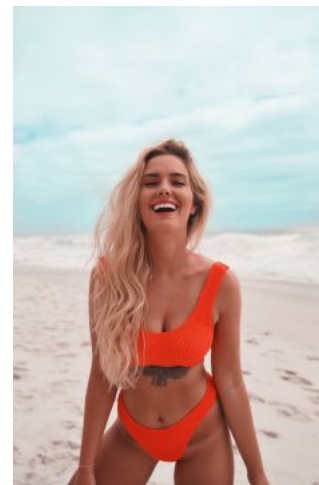

Nicole Jeanne G.

+49 (0)6128 970 855
+49 (0)171 620 7091

BIRDCAGE
MODEL MANAGEMENT

info@birdcage-models.de
www.birdcage-models.de

HEIGHT 173 cm SIZE 36 EU CHEST 91 cm WAIST 67 cm HIP 91 cm
HAIRCOLOR blonde EYECOLOR blue