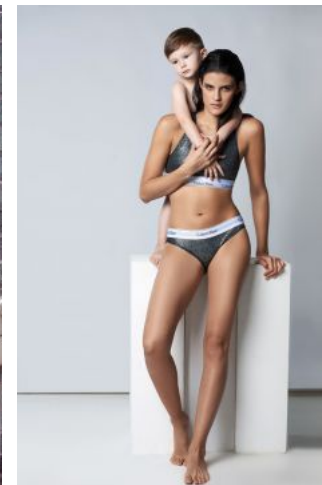

# Andrea A.

+49 (0)6128 970 855  
+49 (0)171 620 7091

**BIRDCAGE**  
MODEL MANAGEMENT

info@birdcage-models.de  
www.birdcage-models.de

HEIGHT 178 cm    SIZE 36 EU    CHEST 83 cm    WAIST 63 cm    HIP 92 cm  
HAIRCOLOR black    EYECOLOR black-brown