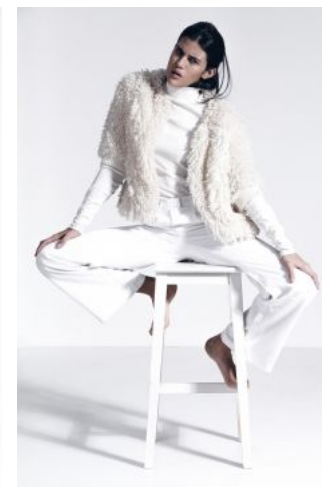

# Andrea A.

+49 (0)6128 970 855  
+49 (0)171 620 7091

**BIRDCAGE**  
MODEL MANAGEMENT

info@birdcage-models.de  
www.birdcage-models.de

HEIGHT 178 cm    SIZE 36 EU    CHEST 83 cm    WAIST 63 cm    HIP 92 cm  
HAIRCOLOR black    EYECOLOR black-brown