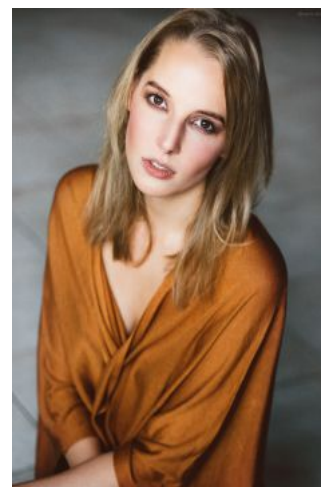

Lea G.

+49 (0)6128 970 855
+49 (0)171 620 7091

BIRDCAGE
MODEL MANAGEMENT

info@birdcage-models.de
www.birdcage-models.de

HEIGHT 173 cm CHEST 84 cm WAIST 61 cm HIP 92 cm HAIRCOLOR blonde
EYECOLOR brown