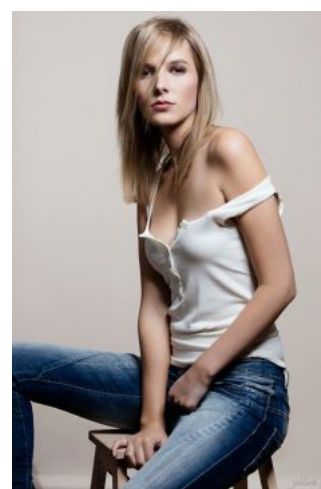

Lea G.

+49 (0)6128 970 855
+49 (0)171 620 7091

BIRDCAGE
MODEL MANAGEMENT

info@birdcage-models.de
www.birdcage-models.de

HEIGHT 173 cm CHEST 84 cm WAIST 61 cm HIP 92 cm HAIRCOLOR blonde
EYECOLOR brown