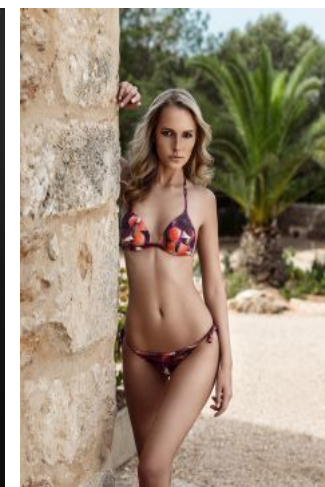

Lea G.

+49 (0)6128 970 855
+49 (0)171 620 7091

BIRDCAGE
MODEL MANAGEMENT

info@birdcage-models.de
www.birdcage-models.de

HEIGHT 173 cm CHEST 84 cm WAIST 61 cm HIP 92 cm HAIRCOLOR blonde
EYECOLOR brown