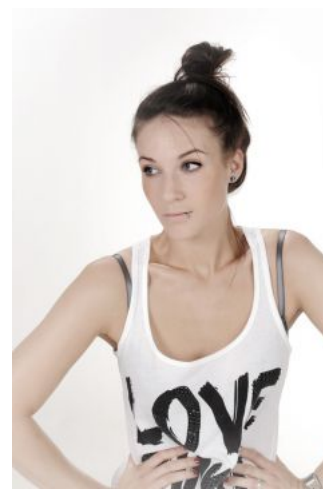

modele SINA
photographe JEAN NOIR
visagiste TATJANA AMY
styliste DOME SELLARO
2012

Sina G.

+49 (0)6128 970 855
+49 (0)171 620 7091

BIRDCAGE
MODEL MANAGEMENT

info@birdcage-models.de
www.birdcage-models.de

HEIGHT 165 cm SIZE 36 EU CHEST 84 cm WAIST 63 cm HIP 93 cm
SHOESIZE 38 EU HAIRCOLOR brown EYECOLOR blue-grey