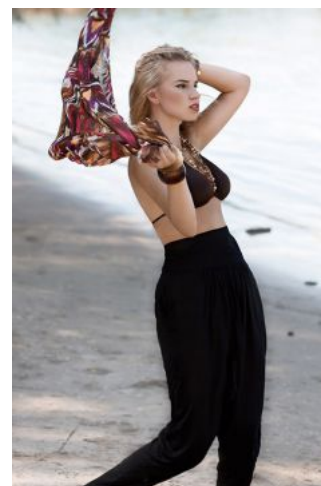

Sabrina M.

+49 (0)6128 970 855
+49 (0)171 620 7091

BIRDCAGE
MODEL MANAGEMENT

info@birdcage-models.de
www.birdcage-models.de

HEIGHT 173 cm SIZE 36 EU CHEST 88 cm WAIST 62 cm HIP 92 cm
SHOESIZE 38 EU HAIRCOLOR blonde EYECOLOR blue