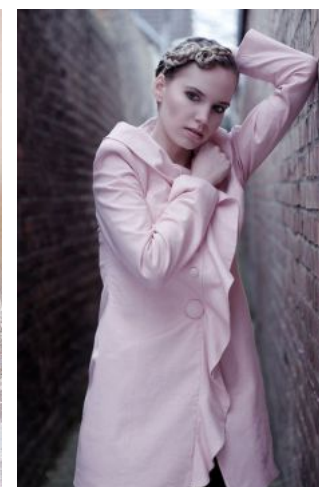

Sabrina M.

+49 (0)6128 970 855
+49 (0)171 620 7091

BIRDCAGE
MODEL MANAGEMENT

info@birdcage-models.de
www.birdcage-models.de

HEIGHT 173 cm SIZE 36 EU CHEST 88 cm WAIST 62 cm HIP 92 cm
SHOESIZE 38 EU HAIRCOLOR blonde EYECOLOR blue