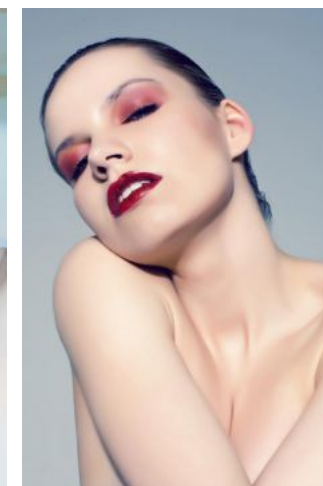

Sabrina M.

+49 (0)6128 970 855
+49 (0)171 620 7091

BIRDCAGE
MODEL MANAGEMENT

info@birdcage-models.de
www.birdcage-models.de

HEIGHT 173 cm SIZE 36 EU CHEST 88 cm WAIST 62 cm HIP 92 cm
SHOESIZE 38 EU HAIRCOLOR blonde EYECOLOR blue