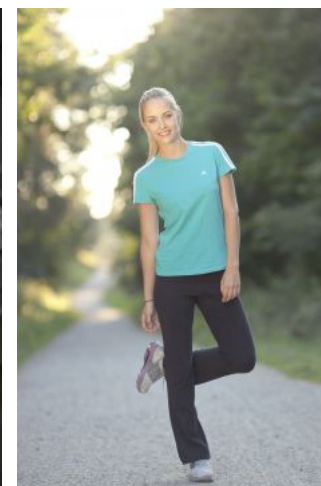

Lilli G.

STEVEN BOETTGER

GIOIA LA BELLEZZA

+49 (0)6128 970 855
+49 (0)171 620 7091

BIRDCAGE
MODEL MANAGEMENT

info@birdcage-models.de
www.birdcage-models.de

HEIGHT 172 cm SIZE 34 EU CHEST 83 cm WAIST 64 cm HIP 84 cm
SHOESIZE 38 EU HAIRCOLOR blonde EYECOLOR blue