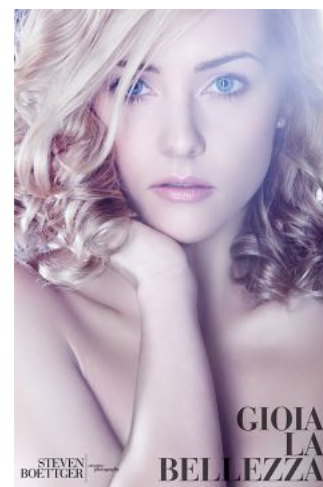

Lilli G.

STEVEN BOETTGER

GIOIA LA BELLEZZA

+49 (0)6128 970 855
+49 (0)171 620 7091

BIRDCAGE
MODEL MANAGEMENT

info@birdcage-models.de
www.birdcage-models.de

HEIGHT 172 cm SIZE 34 EU CHEST 83 cm WAIST 64 cm HIP 84 cm
SHOESIZE 38 EU HAIRCOLOR blonde EYECOLOR blue