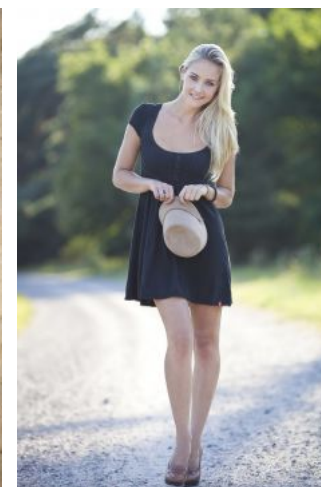

Lilli G.

STEVEN BOETTGER

GIOIA LA BELLEZZA

+49 (0)6128 970 855
+49 (0)171 620 7091

BIRDCAGE
MODEL MANAGEMENT

info@birdcage-models.de
www.birdcage-models.de

HEIGHT 172 cm SIZE 34 EU CHEST 83 cm WAIST 64 cm HIP 84 cm
SHOESIZE 38 EU HAIRCOLOR blonde EYECOLOR blue