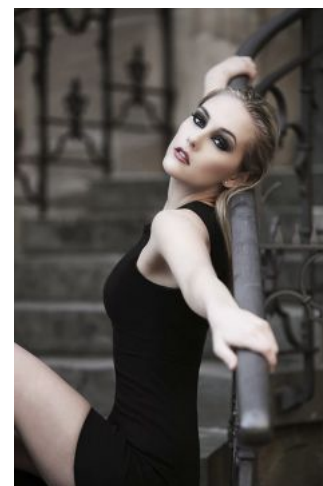

Lilli G.

STEVEN BOETTGER

GIOIA LA BELLEZZA

+49 (0)6128 970 855
+49 (0)171 620 7091

BIRDCAGE
MODEL MANAGEMENT

info@birdcage-models.de
www.birdcage-models.de

HEIGHT 172 cm SIZE 34 EU CHEST 83 cm WAIST 64 cm HIP 84 cm
SHOESIZE 38 EU HAIRCOLOR blonde EYECOLOR blue