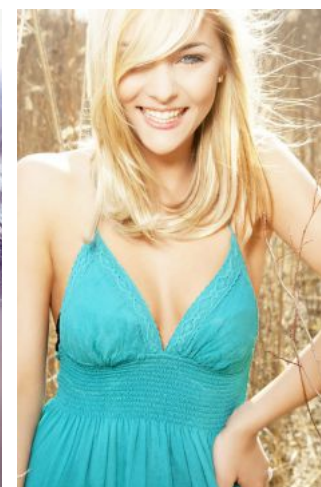

Lilli G.

STEVEN BOETTGER

GIOIA LA BELLEZZA

+49 (0)6128 970 855
+49 (0)171 620 7091

BIRDCAGE
MODEL MANAGEMENT

info@birdcage-models.de
www.birdcage-models.de

HEIGHT 172 cm SIZE 34 EU CHEST 83 cm WAIST 64 cm HIP 84 cm
SHOESIZE 38 EU HAIRCOLOR blonde EYECOLOR blue