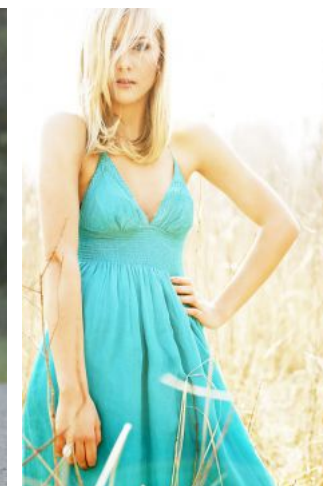

Lilli G.

STEVEN BOETTGER

GIOIA LA BELLEZZA

+49 (0)6128 970 855
+49 (0)171 620 7091

BIRDCAGE
MODEL MANAGEMENT

info@birdcage-models.de
www.birdcage-models.de

HEIGHT 172 cm SIZE 34 EU CHEST 83 cm WAIST 64 cm HIP 84 cm
SHOESIZE 38 EU HAIRCOLOR blonde EYECOLOR blue