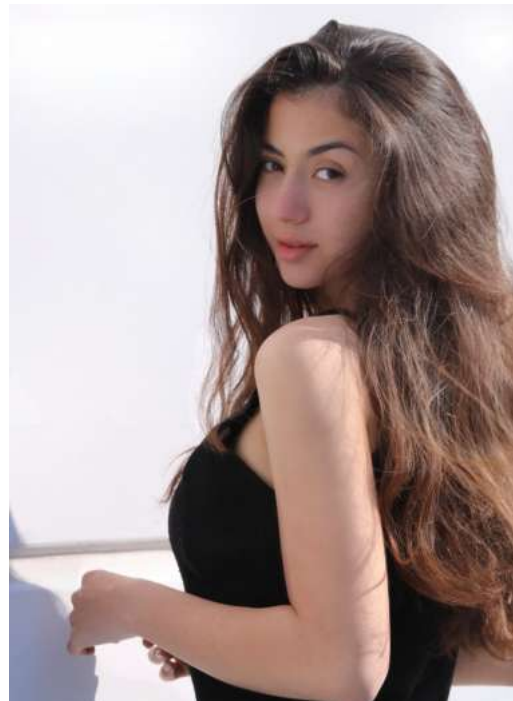

Model: Lina R.

HEIGHT 179 cm   CHEST 83 cm   WAIST 61 cm   HIP 89 cm   HAIRCOLOR brown
EYECOLOR brown

BIRDCAGE Modelmanagement
www.birdcage-models.de

Daimlerstraße 14a | 65232 Taunusstein | Germany
Tel: +49 (6128) 970 855 | Mobile: +49 (0)171 620 7091 | E-Mail: booking@birdcage-models.de