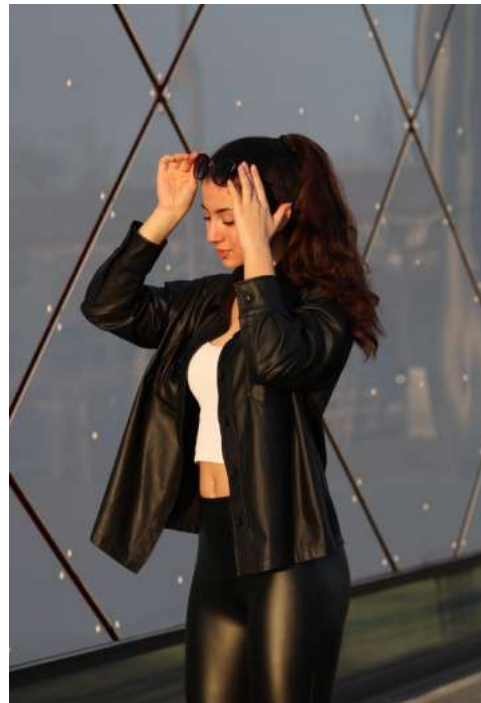

Model: Lina R.

HEIGHT 179 cm CHEST 83 cm WAIST 61 cm HIP 89 cm HAIRCOLOR brown
EYECOLOR brown

BIRDCAGE Modelmanagement
www.birdcage-models.de

Daimlerstraße 14a | 65232 Taunusstein | Germany
Tel: +49 (6128) 970 855 | Mobile: +49 (0)171 620 7091 | E-Mail: booking@birdcage-models.de