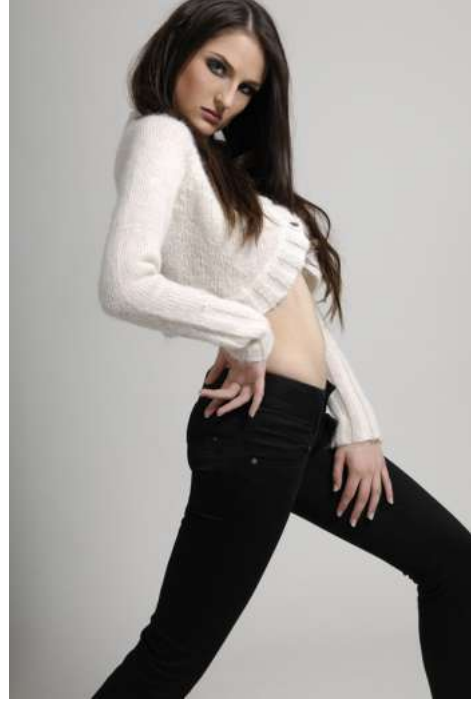

Model: Viktoria Koe.

HEIGHT 174 cm   SIZE 36 EU   CHEST 89 cm   WAIST 61 cm   HIP 89 cm
SHOESIZE 38 EU   HAIRCOLOR brown   EYECOLOR brown

BIRDCAGE Modelmanagement
www.birdcage-models.de

Daimlerstraße 14a | 65232 Taunusstein | Germany
Tel: +49 (6128) 970 855 | Mobile: +49 (0)171 620 7091 | E-Mail: booking@birdcage-models.de