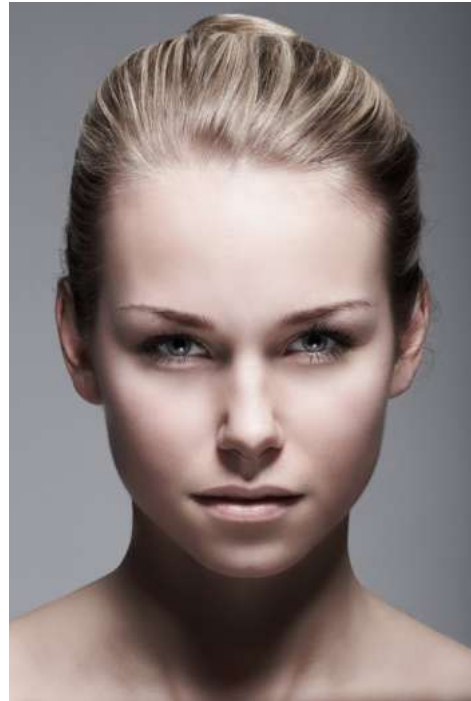

Model: Taylor N.

HEIGHT 170 cm SIZE 34 EU CHEST 81 cm WAIST 59 cm HIP 87 cm
SHOESIZE 38 EU HAIRCOLOR blonde EYECOLOR blue-green

BIRDCAGE Modelmanagement
www.birdcage-models.de

Daimlerstraße 14a | 65232 Taunusstein | Germany
Tel: +49 (6128) 970 855 | Mobile: +49 (0)171 620 7091 | E-Mail: booking@birdcage-models.de